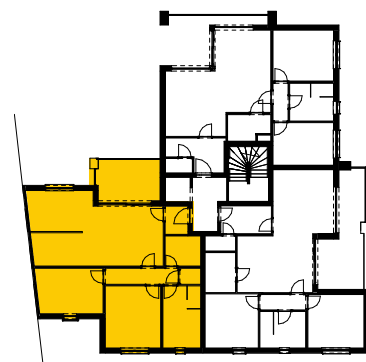

## Appartement B002

1 : 100

Bruto oppervlakte  
appartement: 110.11m<sup>2</sup>  
Oppervlakte terras: 15.23m<sup>2</sup>  
Aantal slaapkamers: 2

## Appartement B003

1 : 100

Bruto oppervlakte  
appartement: 101.15m<sup>2</sup>  
Oppervlakte terras: 19.15m<sup>2</sup>  
Aantal slaapkamers: 2

## Appartement B101

1 : 100

Bruto oppervlakte  
appartement: 107.21m<sup>2</sup>  
Oppervlakte terras: 12.34m<sup>2</sup>  
Aantal slaapkamers: 2