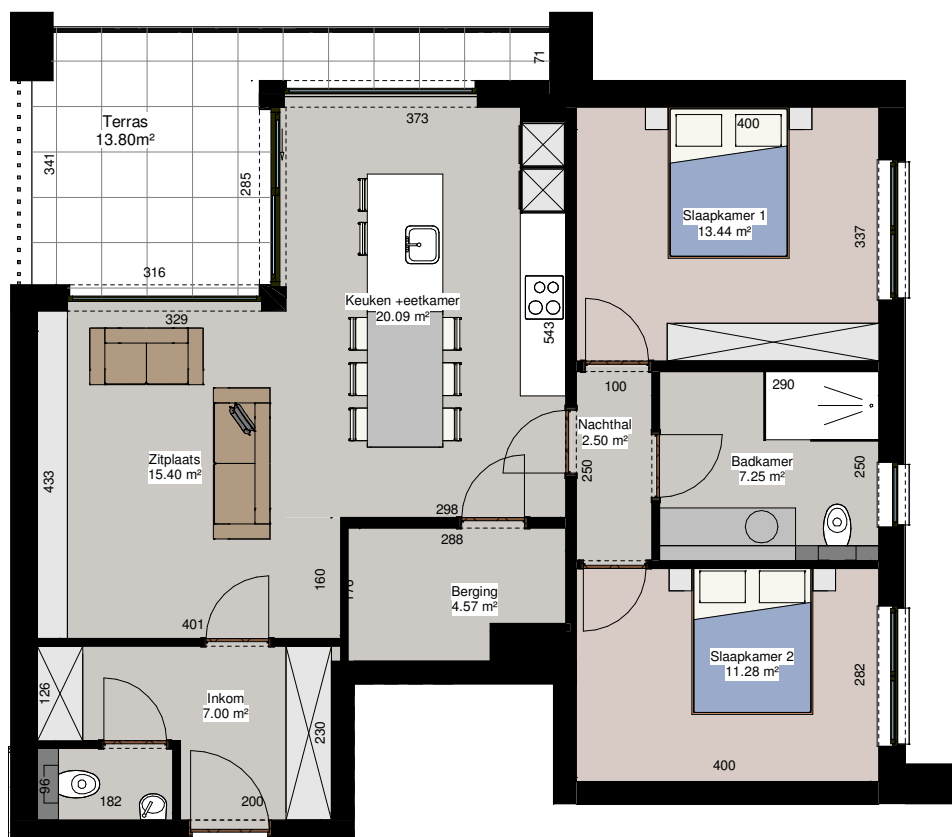

## Appartement B002

1 : 100

Bruto oppervlakte  
appartement: 110.11m<sup>2</sup>  
Oppervlakte terras: 15.23m<sup>2</sup>  
Aantal slaapkamers: 2

## Appartement B003

1 : 100

Bruto oppervlakte  
appartement: 101.15m<sup>2</sup>  
Oppervlakte terras: 19.15m<sup>2</sup>  
Aantal slaapkamers: 2

## Appartement B101

1 : 100

Bruto oppervlakte  
appartement: 107.21m<sup>2</sup>  
Oppervlakte terras: 12.34m<sup>2</sup>  
Aantal slaapkamers: 2

## Appartement B102

1 : 100

Bruto oppervlakte  
appartement: 100.12m<sup>2</sup>  
Oppervlakte terras: 13.8m<sup>2</sup>  
Aantal slaapkamers: 2