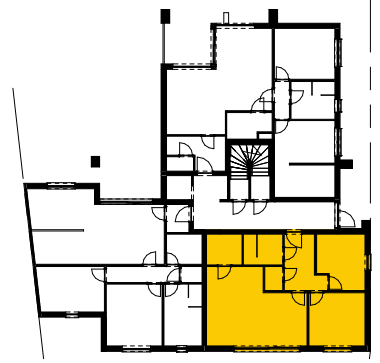

Bruto oppervlakte  
appartement: 87.2m<sup>2</sup>  
Oppervlakte terras: 13.8m<sup>2</sup>  
Aantal slaapkamers: 2

## Appartement B001

1 : 100

## Appartement B002

1 : 100

Bruto oppervlakte  
appartement: 110.11m<sup>2</sup>  
Oppervlakte terras: 15.23m<sup>2</sup>  
Aantal slaapkamers: 2