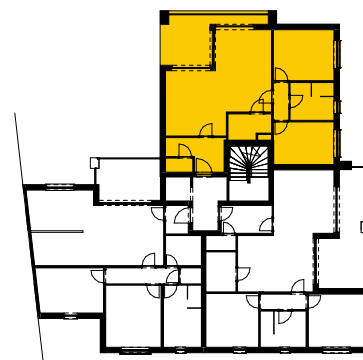

## Appartement B002

1 : 100

Bruto oppervlakte  
appartement: 110.11m<sup>2</sup>  
Oppervlakte terras: 15.23m<sup>2</sup>  
Aantal slaapkamers: 2

## Appartement B003

1 : 100

Bruto oppervlakte  
appartement: 101.15m<sup>2</sup>  
Oppervlakte terras: 19.15m<sup>2</sup>  
Aantal slaapkamers: 2

## Appartement B101

1 : 100

Bruto oppervlakte  
appartement: 107.21m<sup>2</sup>  
Oppervlakte terras: 12.34m<sup>2</sup>  
Aantal slaapkamers: 2

## Appartement B102

1 : 100

Bruto oppervlakte  
appartement: 100.12m<sup>2</sup>  
Oppervlakte terras: 13.8m<sup>2</sup>  
Aantal slaapkamers: 2