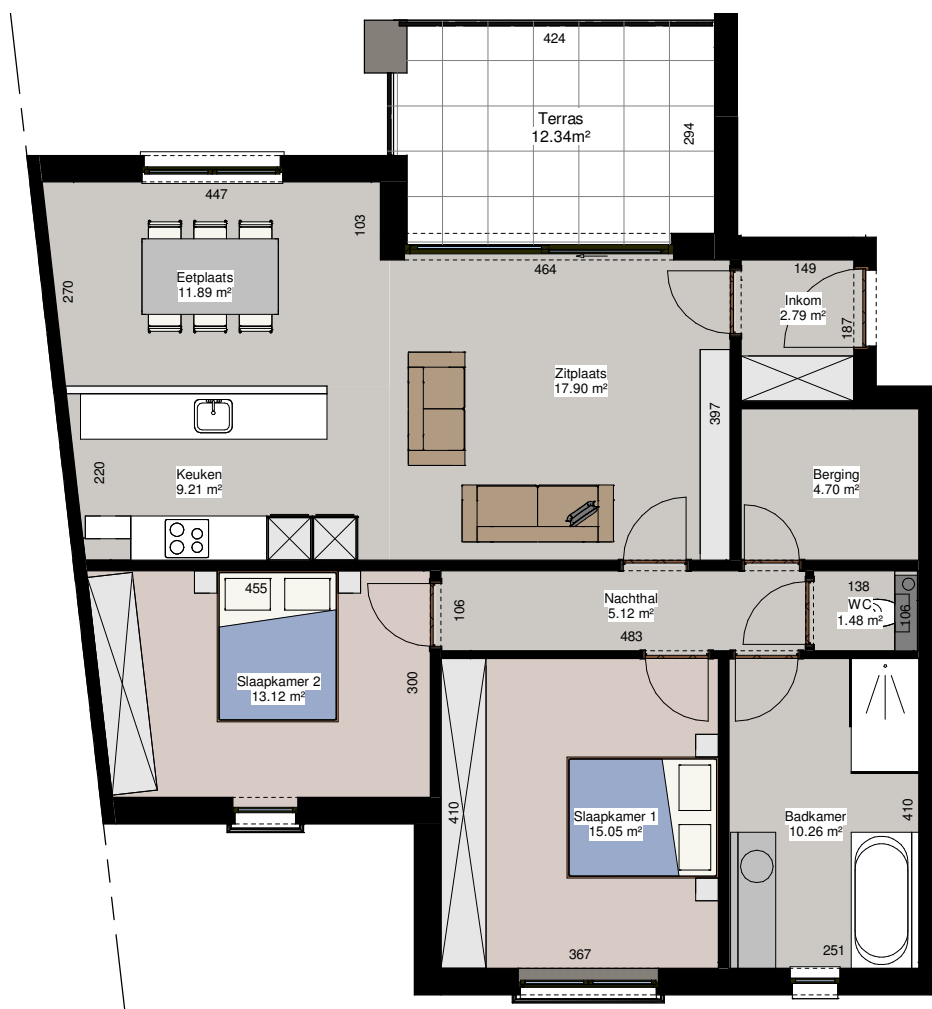

## Appartement B002

1 : 100

Bruto oppervlakte  
appartement: 110.11m<sup>2</sup>  
Oppervlakte terras: 15.23m<sup>2</sup>  
Aantal slaapkamers: 2

## Appartement B003

1 : 100

Bruto oppervlakte  
appartement: 101.15m<sup>2</sup>  
Oppervlakte terras: 19.15m<sup>2</sup>  
Aantal slaapkamers: 2

## Appartement B101

1 : 100

Bruto oppervlakte  
appartement: 107.21m<sup>2</sup>  
Oppervlakte terras: 12.34m<sup>2</sup>  
Aantal slaapkamers: 2

## Appartement B102

1 : 100

Bruto oppervlakte  
appartement: 100.12m<sup>2</sup>  
Oppervlakte terras: 13.8m<sup>2</sup>  
Aantal slaapkamers: 2