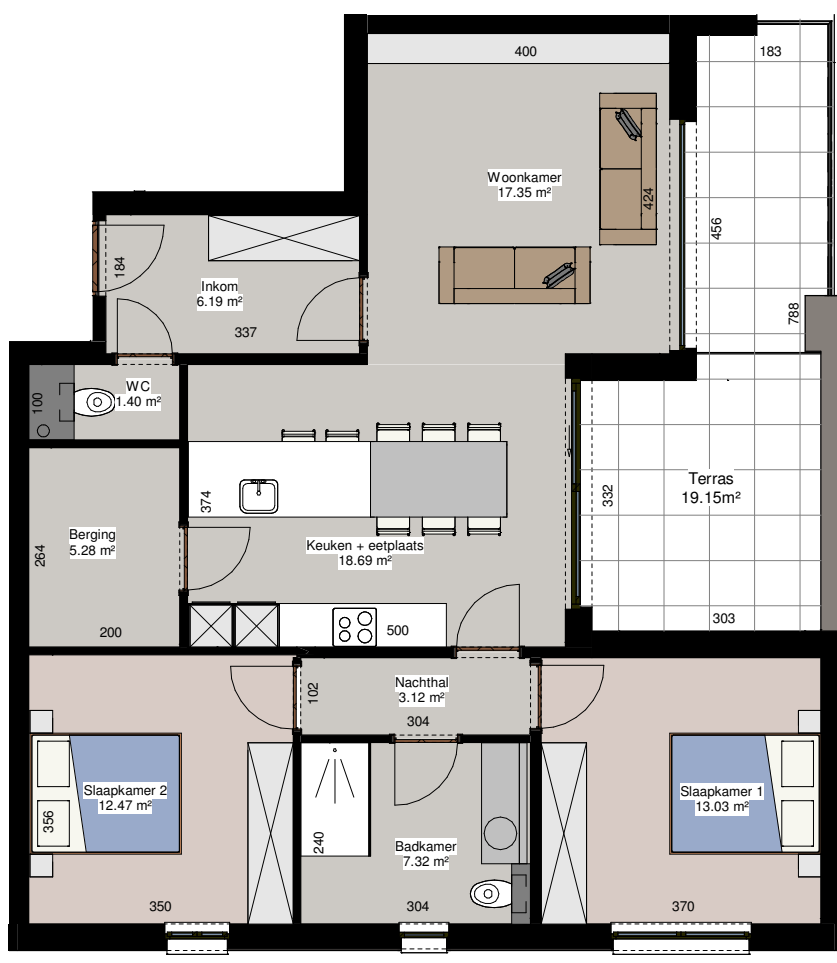

## Appartement B001

1 : 100

## Appartement B002

1 : 100

Bruto oppervlakte  
appartement: 110.11m<sup>2</sup>  
Oppervlakte terras: 15.23m<sup>2</sup>  
Aantal slaapkamers: 2

## Appartement B003

1 : 100

Bruto oppervlakte  
appartement: 101.15m<sup>2</sup>  
Oppervlakte terras: 19.15m<sup>2</sup>  
Aantal slaapkamers: 2

## Appartement B101

1 : 100

Bruto oppervlakte  
appartement: 107.21m<sup>2</sup>  
Oppervlakte terras: 12.34m<sup>2</sup>  
Aantal slaapkamers: 2