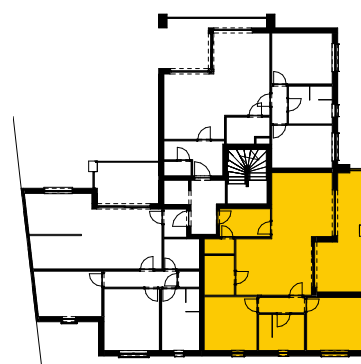

## Appartement B002

1 : 100

Bruto oppervlakte  
appartement: 110.11m<sup>2</sup>  
Oppervlakte terras: 15.23m<sup>2</sup>  
Aantal slaapkamers: 2

## Appartement B003

1 : 100

Bruto oppervlakte  
appartement: 101.15m<sup>2</sup>  
Oppervlakte terras: 19.15m<sup>2</sup>  
Aantal slaapkamers: 2

## Appartement B101

1 : 100

Bruto oppervlakte  
appartement: 107.21m<sup>2</sup>  
Oppervlakte terras: 12.34m<sup>2</sup>  
Aantal slaapkamers: 2