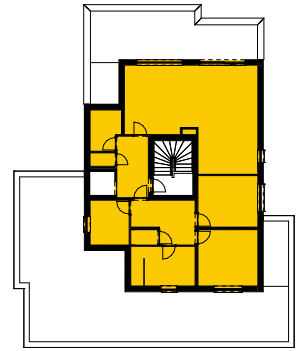

## Appartement B202

1 : 100

Bruto oppervlakte  
appartement: 100.15m<sup>2</sup>  
Oppervlakte terras: 13.8m<sup>2</sup>  
Aantal slaapkamers: 2

## Appartement B301

1 : 100

Tineke Van Roey  
VASTGOED

tel: 0496 31 83 51

De plannen en maatvoering zijn indicatief.  
Wijzigingen tijdens de uitvoering zijn mogelijk.  
Er kunnen geen rechten aan de tekening worden ontleend.  
Keuken en meubilair zijn illustratief.