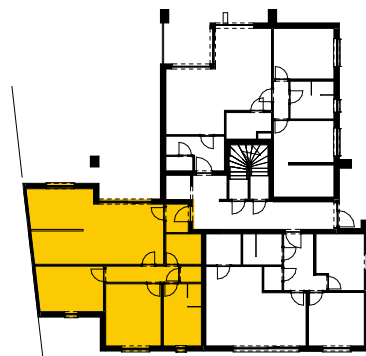

Bruto oppervlakte  
appartement: 87.2m<sup>2</sup>  
Oppervlakte terras: 13.8m<sup>2</sup>  
Aantal slaapkamers: 2

## Appartement B001

1 : 100

## Appartement B002

1 : 100

Bruto oppervlakte  
appartement: 110.11m<sup>2</sup>  
Oppervlakte terras: 15.23m<sup>2</sup>  
Aantal slaapkamers: 2