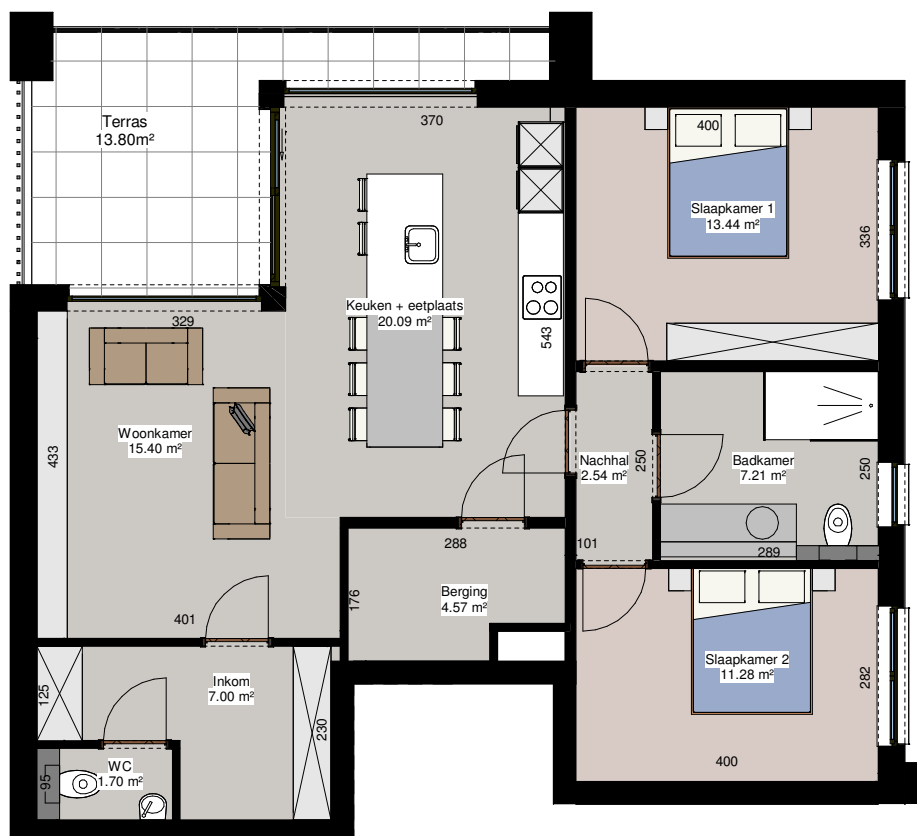

## Appartement B102

1 : 100

Bruto oppervlakte  
appartement: 100.12m<sup>2</sup>  
Oppervlakte terras: 13.8m<sup>2</sup>  
Aantal slaapkamers: 2

## Appartement B103

1 : 100

Bruto oppervlakte  
appartement: 101.15m<sup>2</sup>  
Oppervlakte terras: 19.99m<sup>2</sup>  
Aantal slaapkamers: 2

## Appartement B201

1 : 100

Bruto oppervlakte  
appartement: 77.8m<sup>2</sup>

Oppervlakte terras: 12.38m<sup>2</sup>

Aantal slaapkamers: 1

## Appartement B202

1 : 100

Bruto oppervlakte  
appartement: 100.15m<sup>2</sup>  
Oppervlakte terras: 13.8m<sup>2</sup>  
Aantal slaapkamers: 2