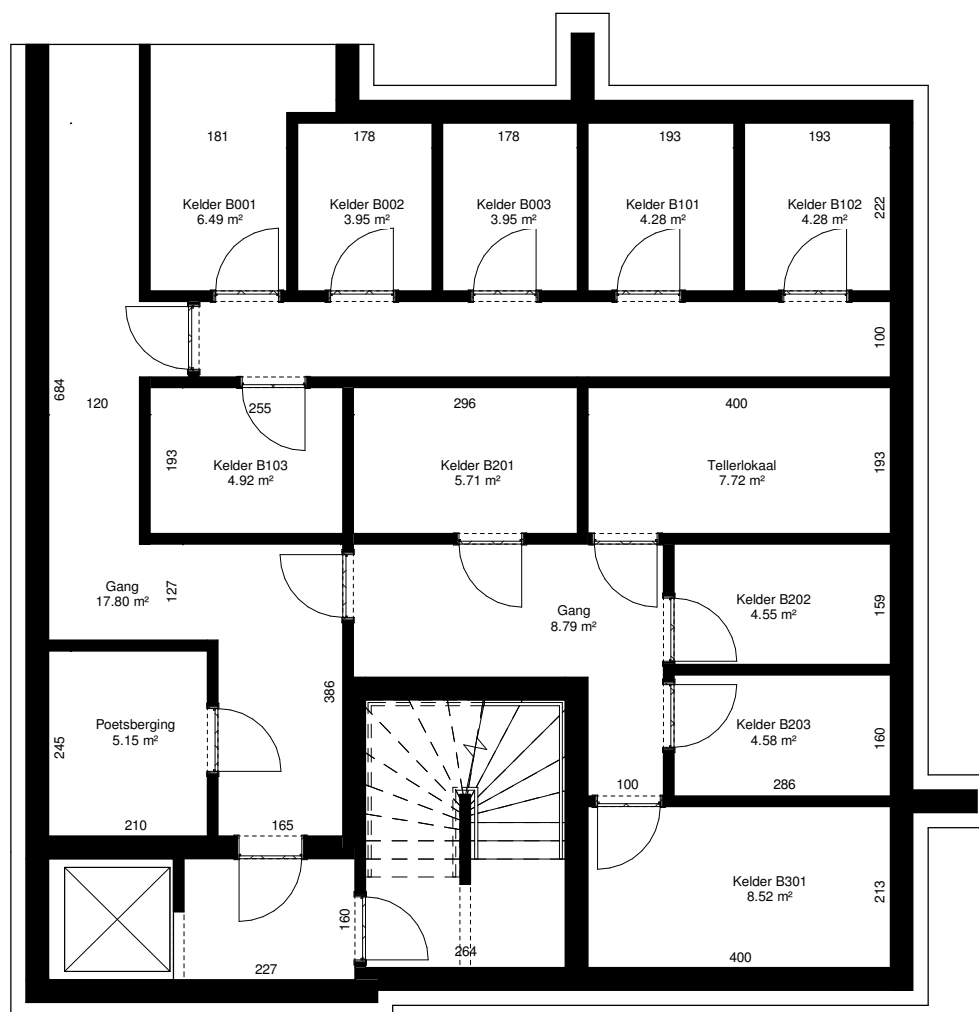

011 88 12 01

Kelder

1 : 100

Tineke Van Roey
VASTGOED

tel: 0496 31 83 51

De plannen en maatvoering zijn indicatief.
Wijzigingen tijdens de uitvoering zijn mogelijk.
Er kunnen geen rechten aan de tekening worden ontleend.
Keuken en meubilair zijn illustratief.