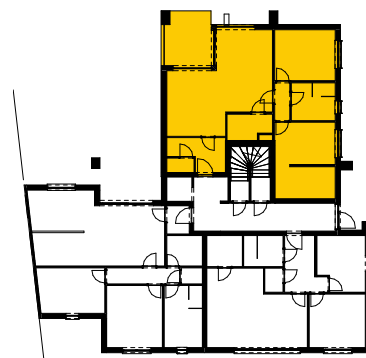

## Appartement B001

1 : 100

## Appartement B002

1 : 100

Bruto oppervlakte  
appartement: 110.11m<sup>2</sup>  
Oppervlakte terras: 15.23m<sup>2</sup>  
Aantal slaapkamers: 2

## Appartement B003

1 : 100

Bruto oppervlakte  
appartement: 101.15m<sup>2</sup>  
Oppervlakte terras: 19.15m<sup>2</sup>  
Aantal slaapkamers: 2