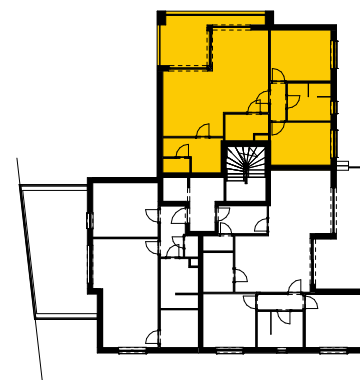

## Appartement B201

1 : 100

Bruto oppervlakte  
appartement: 77.8m<sup>2</sup>

Oppervlakte terras: 12.38m<sup>2</sup>

Aantal slaapkamers: 1

## Appartement B202

1 : 100

Bruto oppervlakte  
appartement: 100.15m<sup>2</sup>  
Oppervlakte terras: 13.8m<sup>2</sup>  
Aantal slaapkamers: 2