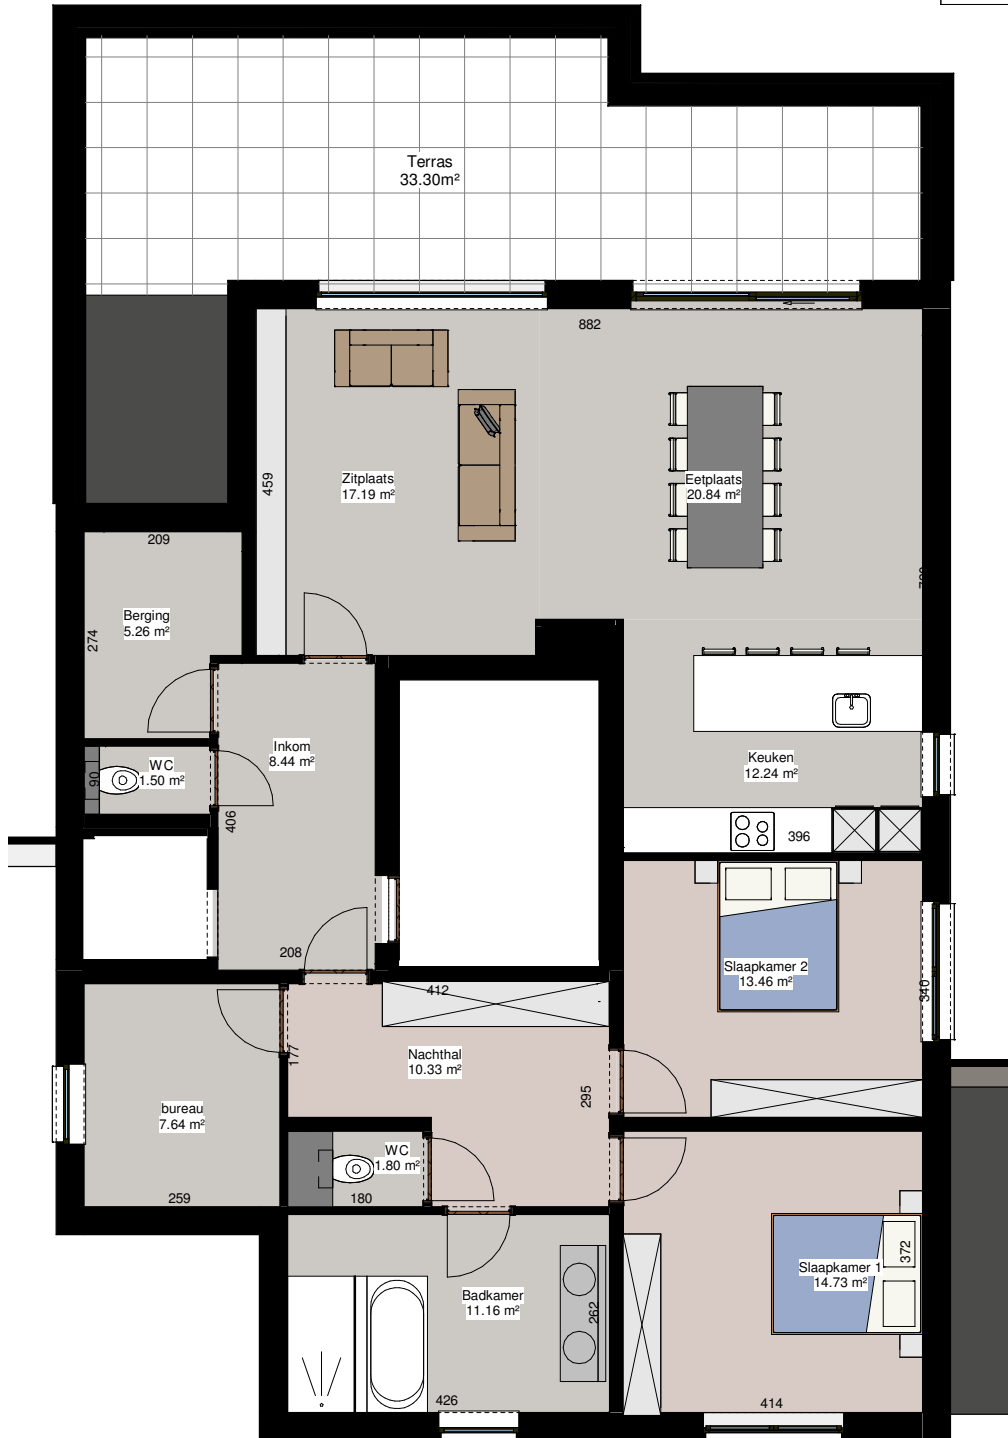

## Appartement B001

1 : 100

## Appartement B202

1 : 100

Bruto oppervlakte  
appartement: 100.15m<sup>2</sup>  
Oppervlakte terras: 13.8m<sup>2</sup>  
Aantal slaapkamers: 2

## Appartement B203

1 : 100

Bruto oppervlakte  
appartement: 152.1m<sup>2</sup>  
Oppervlakte terras: 33.3m<sup>2</sup>  
Aantal slaapkamers: 2

## Appartement B301

1 : 100

Tineke Van Roey  
VASTGOED

tel: 0496 31 83 51

De plannen en maatvoering zijn indicatief.  
Wijzigingen tijdens de uitvoering zijn mogelijk.  
Er kunnen geen rechten aan de tekening worden ontleend.  
Keuken en meubilair zijn illustratief.