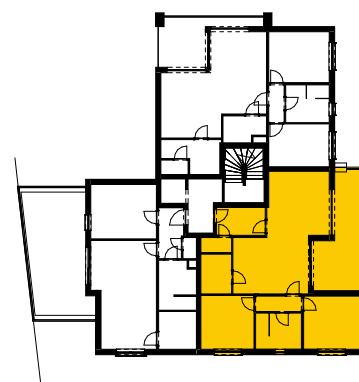

## Appartement B101

1 : 100

Bruto oppervlakte  
appartement: 107.21m<sup>2</sup>  
Oppervlakte terras: 12.34m<sup>2</sup>  
Aantal slaapkamers: 2

## Appartement B102

1 : 100

Bruto oppervlakte  
appartement: 100.12m<sup>2</sup>  
Oppervlakte terras: 13.8m<sup>2</sup>  
Aantal slaapkamers: 2

## Appartement B103

1 : 100

Bruto oppervlakte  
appartement: 101.15m<sup>2</sup>  
Oppervlakte terras: 19.99m<sup>2</sup>  
Aantal slaapkamers: 2