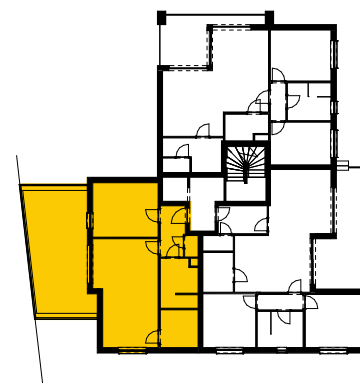

## Appartement B201

1 : 100

Bruto oppervlakte  
appartement: 77.8m<sup>2</sup>

Oppervlakte terras: 12.38m<sup>2</sup>

Aantal slaapkamers: 1

## Appartement B202

1 : 100

Bruto oppervlakte  
appartement: 100.15m<sup>2</sup>  
Oppervlakte terras: 13.8m<sup>2</sup>  
Aantal slaapkamers: 2